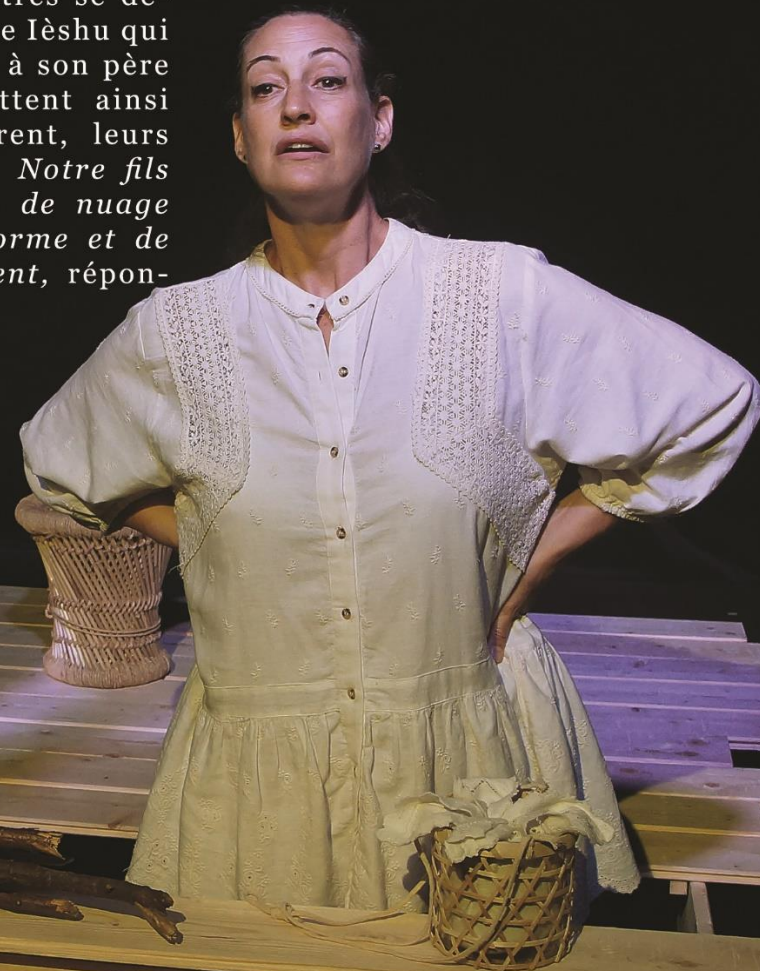

Coup de Chapeau Productions et Cie Avec des si...

Présentent

UNE TÊTE DE NUAGE

d'Erri De Luca

Avec
Myriam Sintado
Pierre-Philippe Devaux

« Dans chaque nouvelle créature on cherche les ressemblances pour y voir quelqu'un qu'on a précédemment connu. Au lieu de ça, elle est merveilleusement nouvelle et inconnue. Chaque nouvelle créature a le visage des nuages. »

Erri de Luca

Une femme, Miriàm. Un homme, Iosèf.

Un jeune couple d'amoureux. Ils se sont rencontrés en Galilée, au nord d'Israël, et vont se marier à Nazareth. Quand Miriàm annonce à son fiancé qu'elle attend un enfant dont il n'est pas le père, Iosèf ne la dénonce pas aux autorités, comme la loi le prescrit. Il croit en sa parole. Il croit qu'elle est enceinte d'une annonce.

Deuxième volet de la série commencée avec *Au nom de la mère*, *Une tête de nuage* explore les liens au sein du couple parental.

Une **scénographie** aux transformations astucieuses, dotée de planches en bois brut, permet d'entrer dans cette histoire aux multiples espaces : tantôt une cabane, tantôt un poste-frontière, tantôt le temple de Jérusalem. Nous sommes bien *au milieu des bruits et des odeurs d'atelier*.

Suivant fidèlement le texte de l'auteur, **Myriam Sintado** et **Pierre-Philippe Devaux** interprètent les nombreux personnages qui traversent la vie de Ièshu.

Les uns et les autres se demandent qui est ce Ièshu qui ne ressemble pas à son père Iosèf : ils projettent ainsi sur ce fils différent, leurs propres attentes. *Notre fils n'a pas une tête de nuage qui change de forme et de profil selon le vent*, répondra Iosèf.